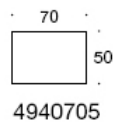

Hiilijalanjälki:

Spot 949CSR/85/KO/57 (jalusta rullilla):
36,4 kg CO₂e

494Y85

494Y70