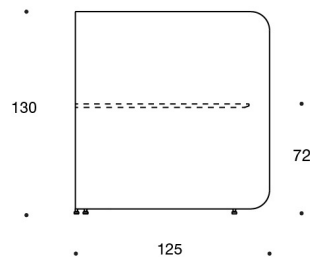

Inspiring
spaces

Martela

PODMEETING COVE

DESIGN o4i Design Studio

Tuotekoodi: 296M

Säädöt:

Seinäkkeet: korkeussäädettävät liukunastat.

Lisävarusteet: Vaateripustimen pidin, vaateripustimen pidin peilillä, vaateripustin, sähköistys.

Materiaalikuvaus:

Seinäke ympäriverhoitu.
Kansi valkoinen laminaatti.

296M