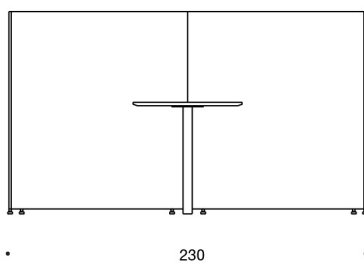

Inspiring
spaces

Martela

PODMEETING COVE

DESIGN o4i Design Studio

Tuotekoodi: 296M

Säädöt:

Seinäkkeet: korkeussäädettävät liukunastat.

Lisävarusteet: Vaateripustimen pidin, vaateripustimen pidin peilillä, vaateripustin, sähköistys.

Materiaalikuvaus:

Seinäke ympäriverhoitu.
Kansi valkoinen laminaatti.

296M