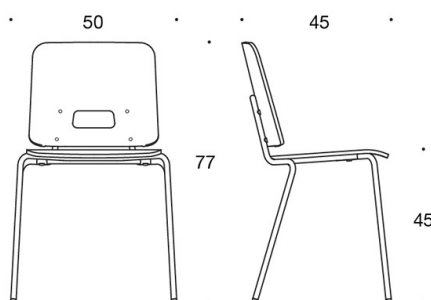

Materiaalikuvaus:

Jalusta: kromi, maalattu harmaa, valkoinen, musta tai Inspiring Colours.
Muovi- tai huopanastat.

Muotoon puristetut istuin ja selkänoja laminaattia: tammi- tai koivukuvio sekä väreinä harmaa, valkoinen, vihreä, oranssi ja turkoosi. Istuinosa myös verhoiltuna.

NxT0011