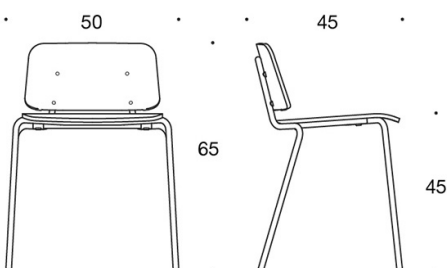

GRIP NxT

DESIGN MIKKO HALONEN

Tuotekoodi:

NxT0011 = korkea selkänoja nostoaukolla
NxT0011M = matala selkänoja

Säädöt:

Ripustettavissa ilman erillisiä ripustimia.
Pinoutuva.

Kangasmenekki: 0,5 m / 2 kpl

Lisävarusteet: huopanastat, rivikytkenä ja tuolivaunu.

Materiaalikuvaus:

Jalusta: kromi, maalattu harmaa, valkoinen, musta tai Inspiring Colours.
Muovi- tai huopanastat.

Muotoon puristetut istuin ja selkänoja laminaattia: tammi- tai koivukuvio sekä väreinä harmaa, valkoinen, vihreä, oranssi ja turkoosi. Istuinosa myös verhoiltuna.

NxT0011M