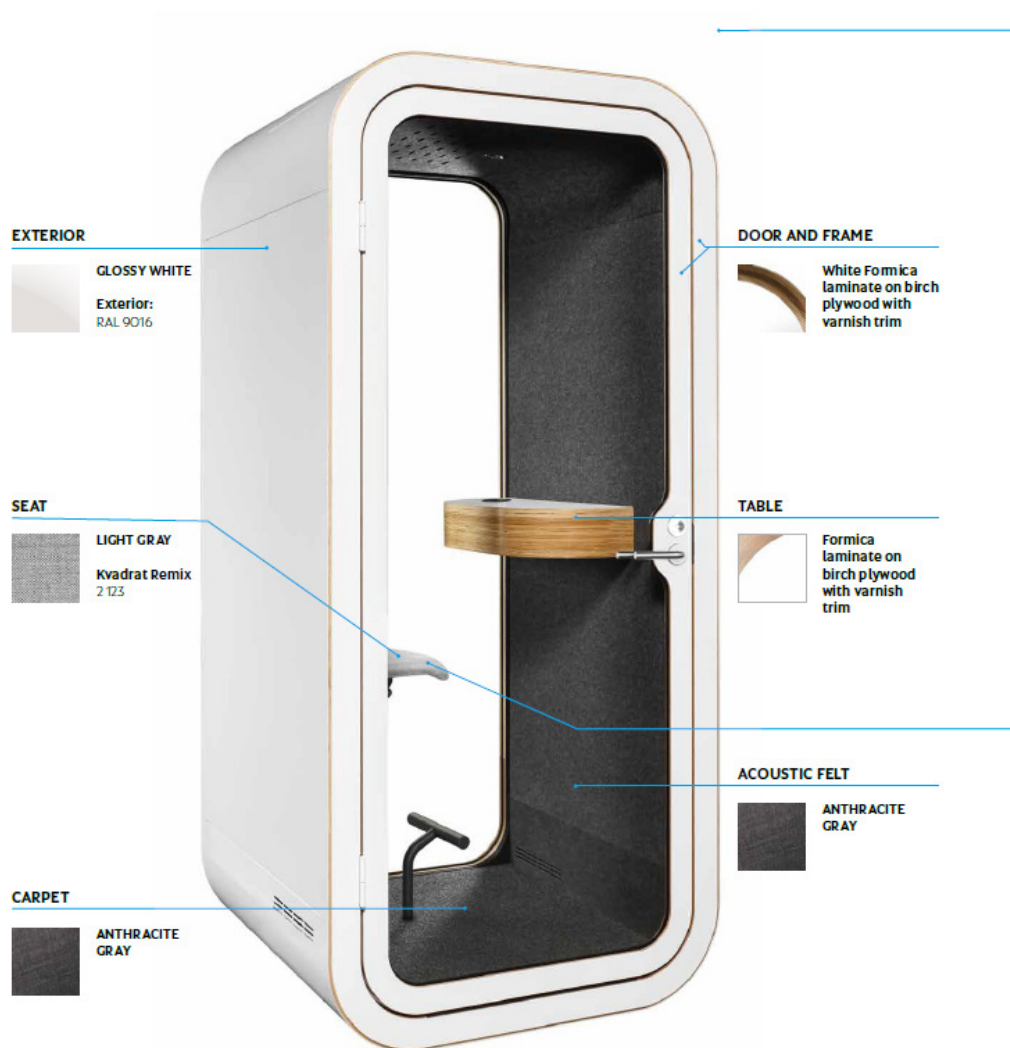

Saatavana myös Hifi-järjestelmä ja LAN-kaapeli (CAT6) 7 m.

Materiaalikuvaus:

Ovi: Aina vasenkätinen. Tiivistetty.

Lasit: 5+5 mm, ääntävaimentava kalvo välissä, laminoitu.

Seinä ja katto: Ruostumaton teräs. 6-kerrosrakenne. Ulkopinnan väri kiiltävä valkoinen tai optio-värit.

Sähköläpiviennit: Kopin sivussa, alhaalla.

Paino: 350 kg.

FRAMERY O

Inspiring
spaces

Martela

Standard colors

FRAMERY O

Inspiring
spaces