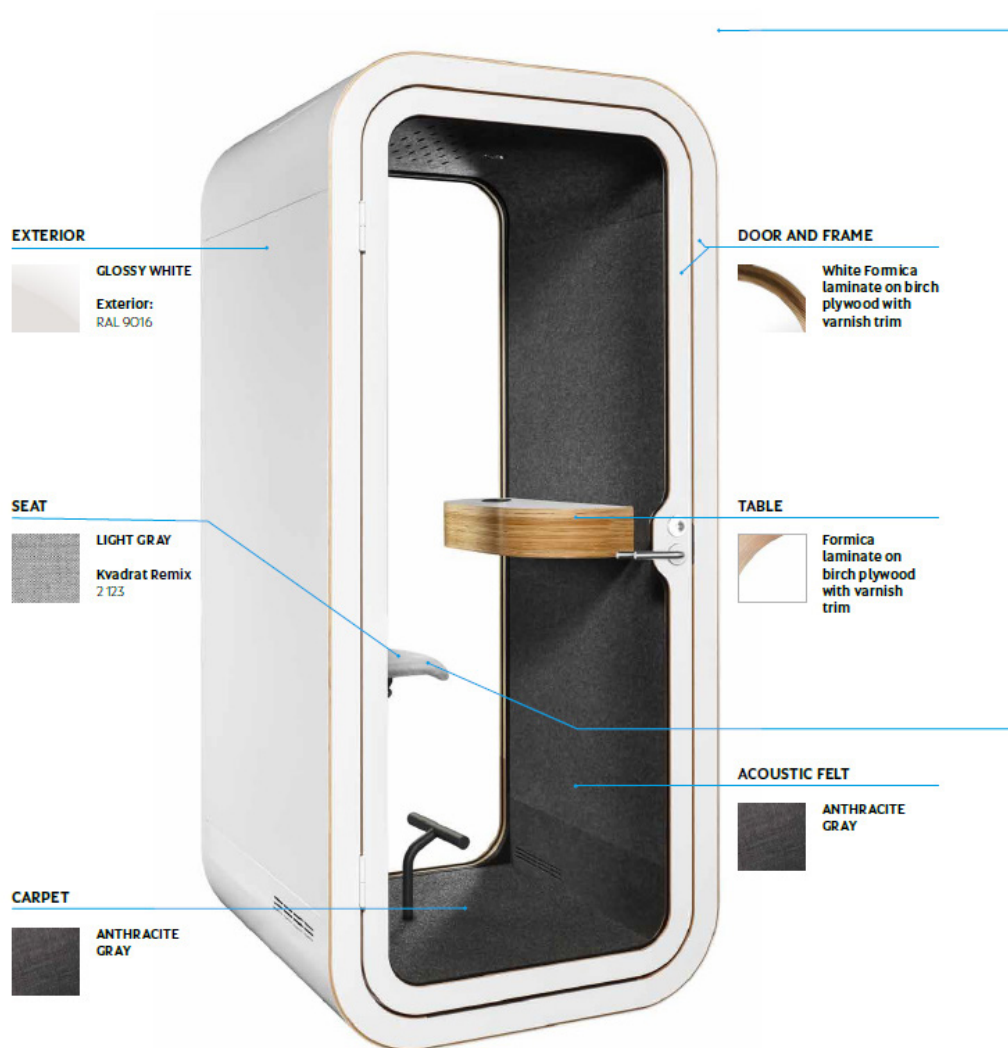

FRAMERY O

Inspiring
spaces

Martela

Standard colors