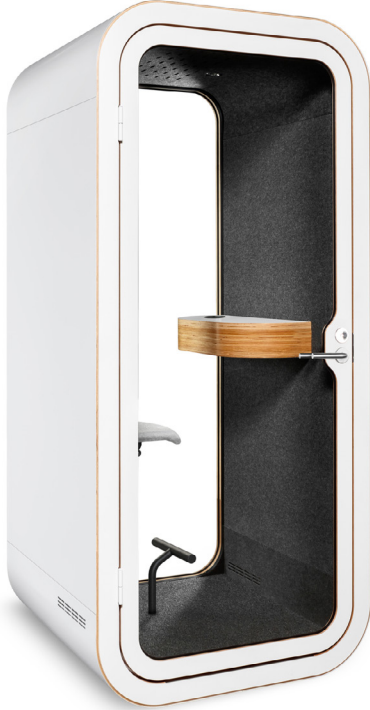

## Lisävarusteet:

**Säädettävä istuin:** Vakiokangas Kvadrat remix 2, Wool Light Grey 123.

Muut vakio vaihtoehdot - Framery optio- kankaat. Saatavana myös ilman istuinta (Quick Call).

LAN-kaapeli (CAT6) 7 m.

## Materiaalikuvaus:

**Ovi:** Aina vasenkätinen. Tiivistetty.

**Lasit:** 5+5 mm, ääntävaimentava kalvo välissä, laminoitu.

**Seinä ja katto:** Ruostumaton teräs. 6-kerros-rakenne. Ulkopinnan väri kiiltävä valkoinen tai optio-värit tai harjattu ruostumaton teräs.

**Karmit/kehys:** Valkoinen Formica laminaatti koivuvanerireunuksella tai optiovärit.

**Seinät ja katto, sisäpuoli:** Huopa, tumman harmaa.

**Lattia:** Antistaattinen ja likaahylkivä matto.

**Pöytä:** Korkeudella 107 cm. Valkoinen Formica laminaatti tai optio- laminaattivärit koivuvanerireunuksella.

## Ulkomitat:

korkeus 221 x leveys 100 x syvyys 100 cm.