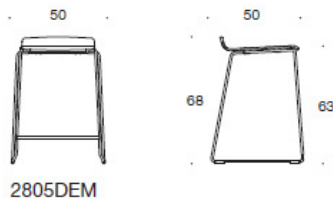

Materiaalikuvaus:

Istuimen materiaali:

laminaatti (musta tai valkoinen).

Verhoiluvaihtoehdot: verhoilematon,
istuin ympäriverhoiltu.

Jalusta: musta, valkoinen, kromi tai
Inspiring Colours.
Huopanastat.