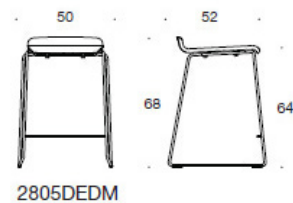

FORM

DESIGN JUKKA SETÄLÄ

Inspiring
spaces

Martela

Tuotekoodi:

2805DEM = keskikorkea lenkkijalusta,
istuin verhoilematon
2805DEDM = keskikorkea lenkkijalusta,
istuin ympäriverhoiltu

Kangasmenekki: 0,55 m / 2 kpl.

Materiaalikuvaus:

Istuimen materiaali:

laminaatti (musta tai valkoinen).

Verhoiluvaihtoehdot: verhoilematon,
istuin ympäriverhoiltu.

Jalusta: musta, valkoinen, kromi tai
Inspiring Colours.
Huopanastat.

2805DEM