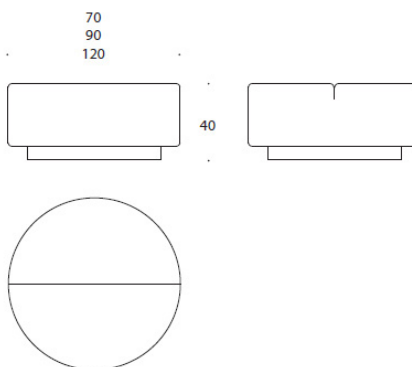

391/70
391/90
391/120